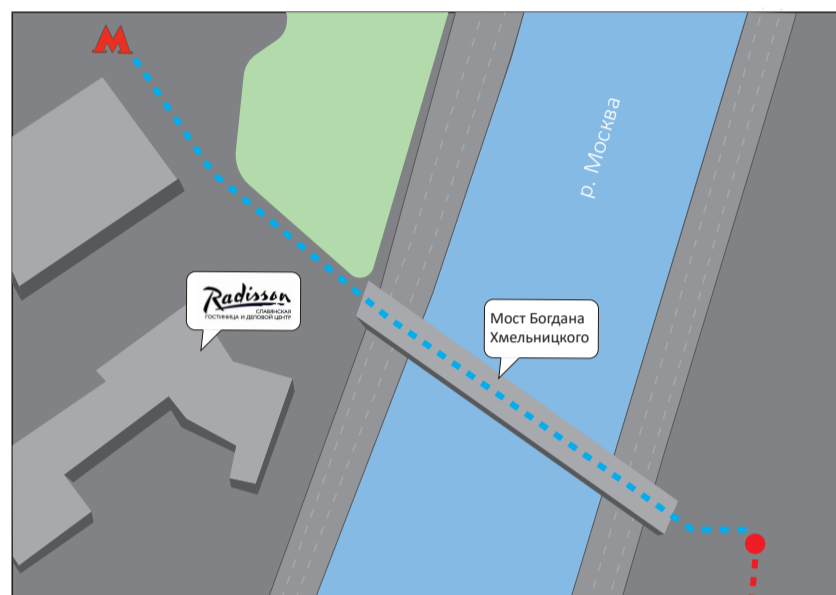

Как добраться до нас на автомобиле

Наш офис находится на территории делового квартала
«Московский Шелк»

На автомобиле по внешней стороне Саввинской набережной

На автомобиле по внутренней стороне Саввинской набережной

От метро «Спортивная»

Чтобы найти шаттл, на станции «Спортивная» вам нужно выйти к МЦК «Лужники». Далее налево до гостиницы «Юность» Напротив главного входа в гостиницу вы найдете парковку шаттлов

От метро «Киевская»

Чтобы найти шаттл, Вам нужно выйти из метро «Киевская». Далее по Мосту Богдана Хмельницкого перейти Москву-реку. Сразу за мостом вы найдете парковку шаттлов

Шаттл привезет вас на парковку делового квартала «Московский Шелк»
На территории вам нужно найти дом №8 «Пассаж Второва»

Если вы решили прогуляться пешком, то вы не пожалеете. Можете прогуляться по набережной реки Москвы или зайти на территорию «Московского Шелка» с Большого Саввинского переулка.

Для вас не существует преград и шлагбаумов