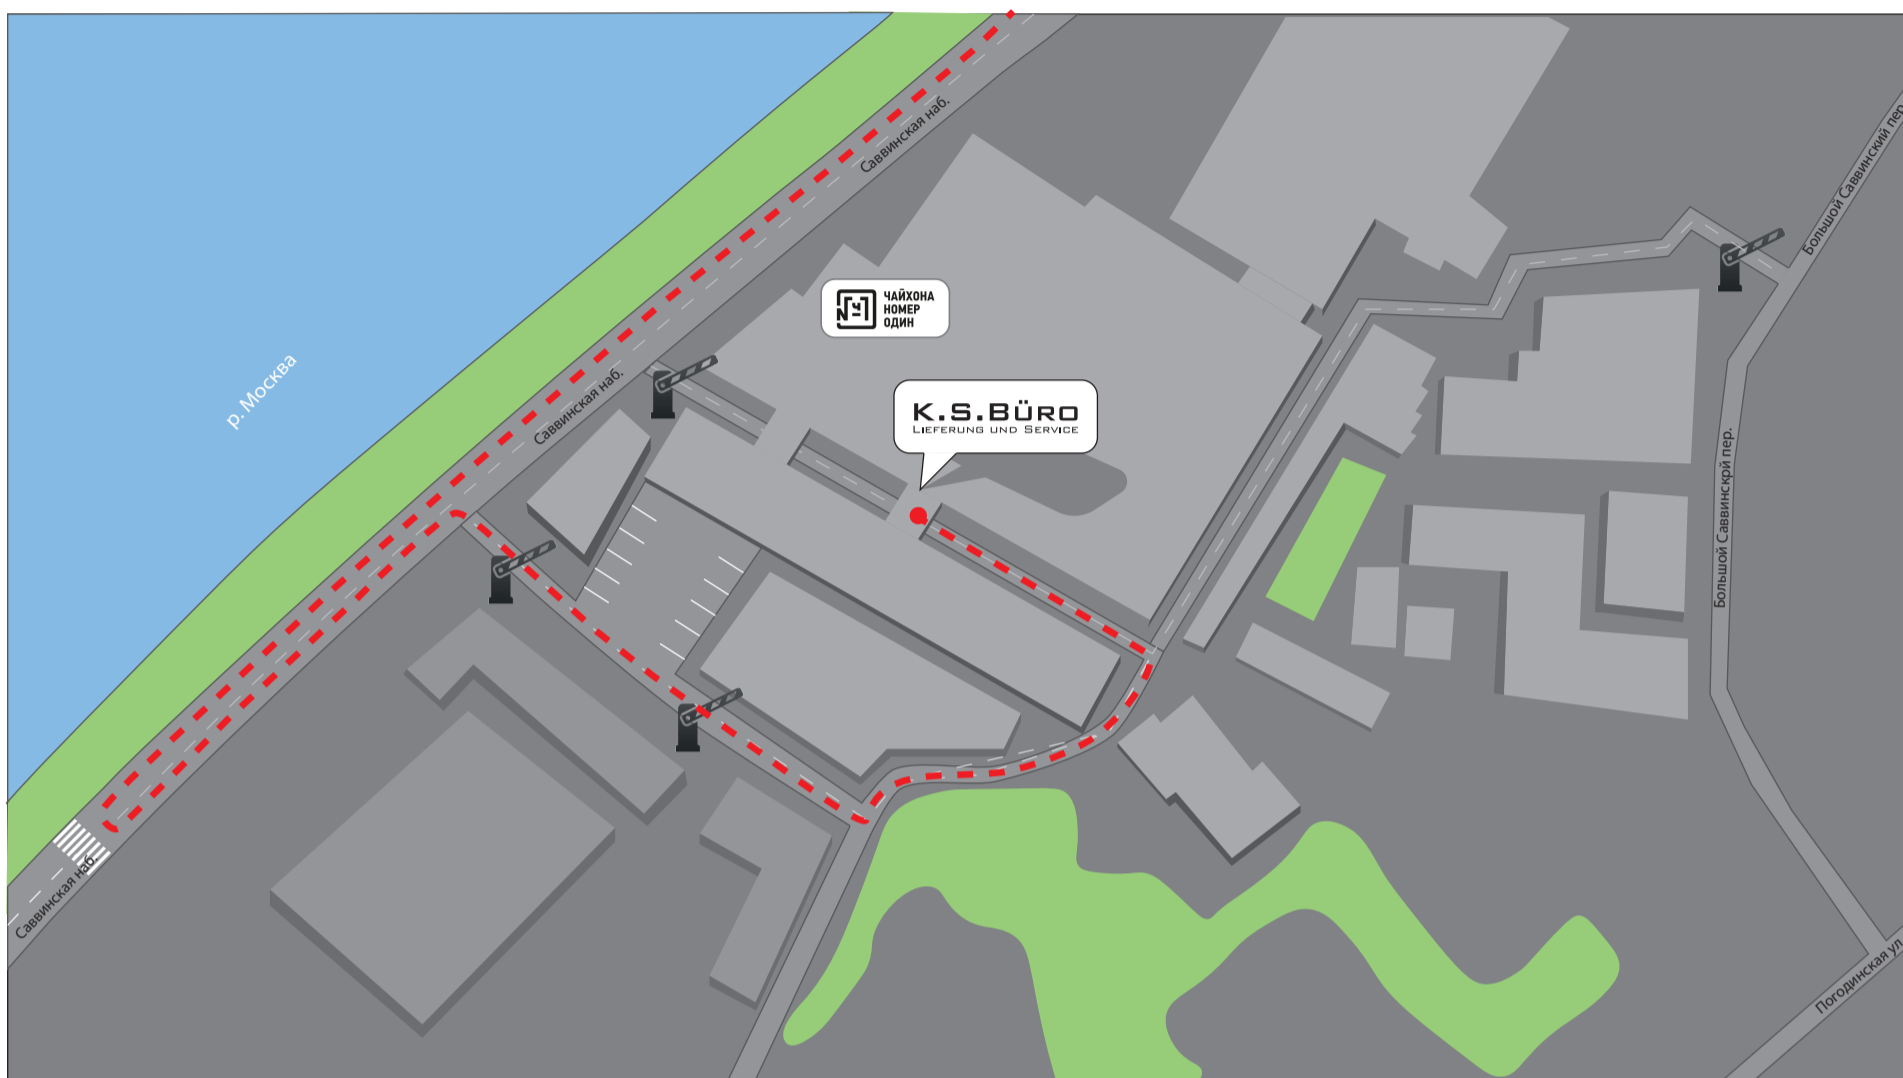

Как добраться до нас на автомобиле

Наш офис находится на территории делового квартала
«Московский Шелк»

На автомобиле по внешней стороне Саввинской набережной

На автомобиле по внутренней стороне Саввинской набережной

От метро «Спортивная»

Чтобы найти шаттл, на станции «Спортивная» вам нужно выйти к МЦК «Лужники». Далее налево до гостиницы «Юность» Напротив главного входа в гостиницу вы найдете парковку шаттлов

От метро «Киевская»

Чтобы найти шаттл, Вам нужно выйти из метро «Киевская». Далее по Мосту Богдана Хмельницкого перейти Москву-реку. Сразу за мостом вы найдете парковку шаттлов

Шаттл привезет вас на парковку делового квартала «Московский Шелк»
На территории вам нужно найти дом №8 «Пассаж Второва»

Если вы решили прогуляться пешком, то вы не пожалеете. Можете прогуляться по набережной реки Москвы или зайти на территорию «Московского Шелка» с Большого Саввинского переулка.

Для вас не существует преград и шлагбаумов