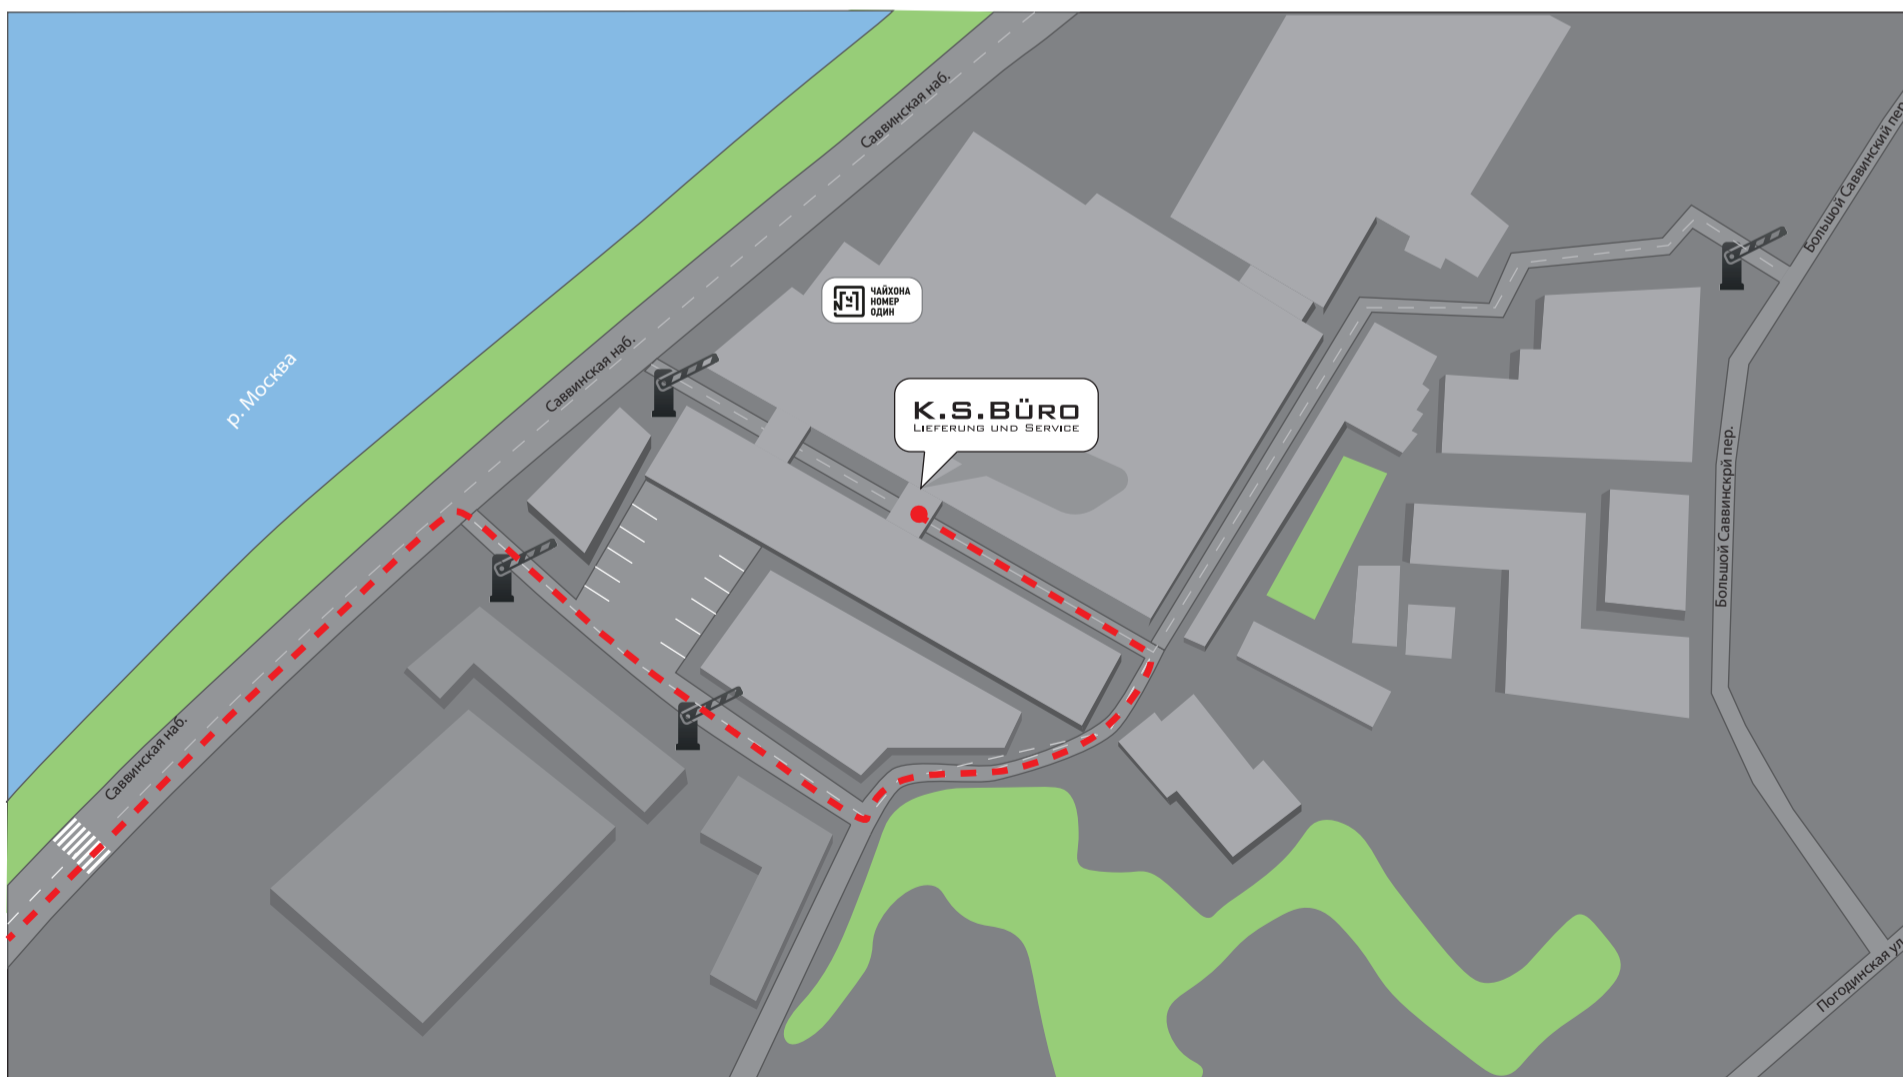

Как добраться до нас на автомобиле

Наш офис находится на территории делового квартала
«Московский Шелк»

На автомобиле по внешней стороне Саввинской набережной

На автомобиле по внутренней стороне Саввинской набережной

От метро «Спортивная»

Чтобы найти шаттл, на станции «Спортивная» вам нужно выйти к МЦК «Лужники». Далее налево до гостиницы «Юность» Напротив главного входа в гостиницу вы найдете парковку шаттлов

От метро «Киевская»

Чтобы найти шаттл, Вам нужно выйти из метро «Киевская». Далее по Мосту Богдана Хмельницкого перейти Москву-реку. Сразу за мостом вы найдете парковку шаттлов

Шаттл привезет вас на парковку делового квартала «Московский Шелк»
На территории вам нужно найти дом №8 «Пассаж Второва»

Если вы решили прогуляться пешком, то вы не пожалеете. Можете прогуляться по набережной реки Москвы или зайти на территорию «Московского Шелка» с Большого Саввинского переулка.

Для вас не существует преград и шлагбаумов