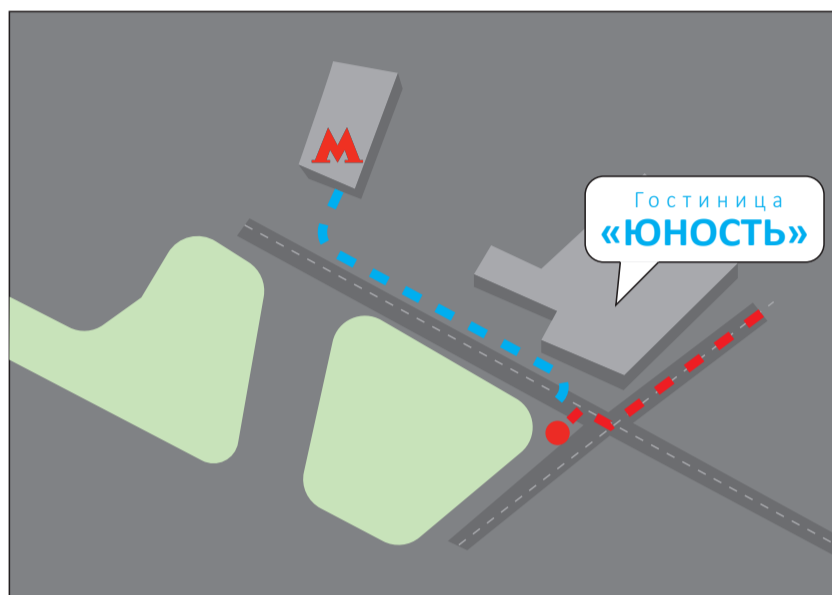

От метро «Спортивная»

Чтобы найти шаттл, на станции «Спортивная» вам нужно выйти к МЦК «Лужники». Далее налево до гостиницы «Юность» Напротив главного входа в гостиницу вы найдете парковку шаттлов

От метро «Киевская»

Чтобы найти шаттл, Вам нужно выйти из метро «Киевская». Далее по Мосту Богдана Хмельницкого перейти Москву-реку. Сразу за мостом вы найдете парковку шаттлов

Шаттл привезет вас на парковку делового квартала «Московский Шелк»
На территории вам нужно найти дом №8 «Пассаж Второва»

Если вы решили прогуляться пешком, то вы не пожалеете. Можете прогуляться по набережной реки Москвы или зайти на территорию «Московского Шелка» с Большого Саввинского переулка.

Для вас не существует преград и шлагбаумов