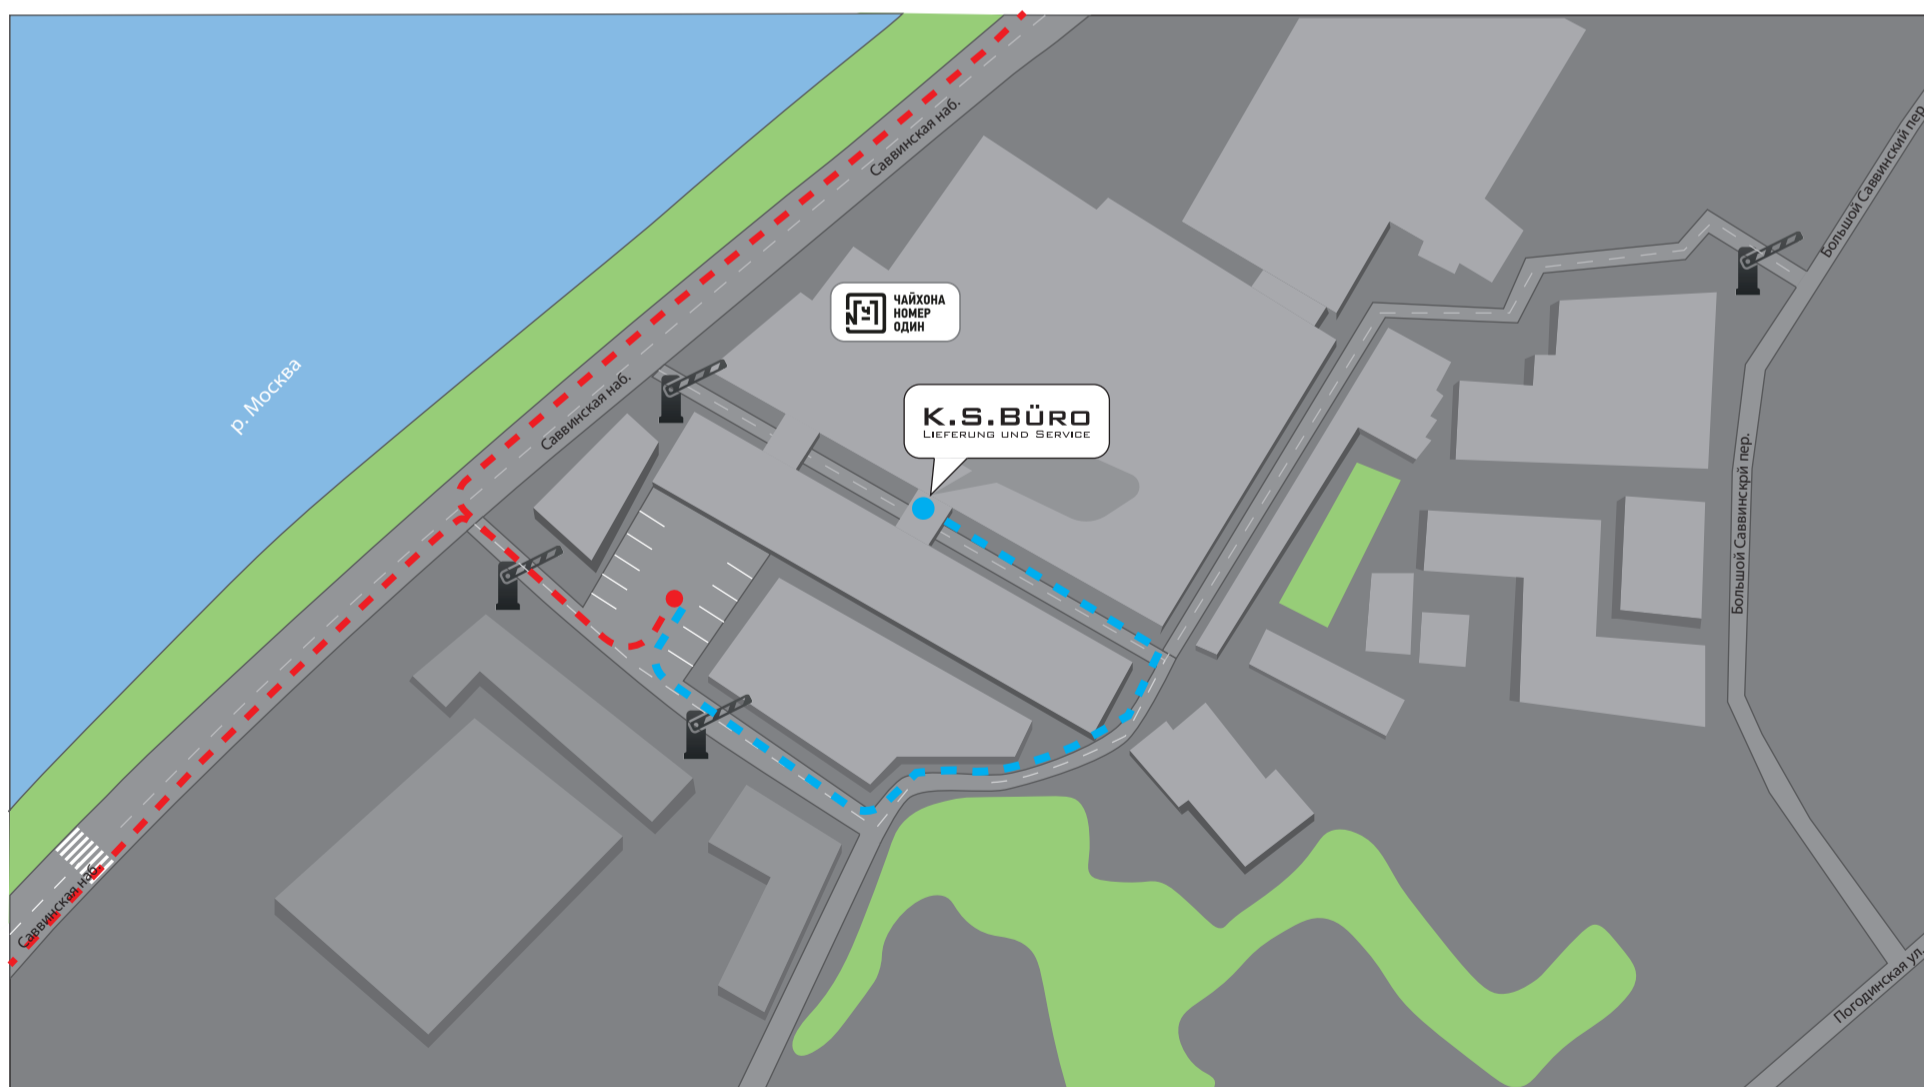

От метро «Спортивная»

Чтобы найти шаттл, на станции «Спортивная» вам нужно выйти к МЦК «Лужники». Далее налево до гостиницы «Юность» Напротив главного входа в гостиницу вы найдете парковку шаттлов

От метро «Киевская»

Чтобы найти шаттл, Вам нужно выйти из метро «Киевская». Далее по Мосту Богдана Хмельницкого перейти Москву-реку. Сразу за мостом вы найдете парковку шаттлов

Шаттл привезет вас на парковку делового квартала «Московский Шелк»
На территории вам нужно найти дом №8 «Пассаж Второва»

Если вы решили прогуляться пешком, то вы не пожалеете. Можете прогуляться по набережной реки Москвы или зайти на территорию «Московского Шелка» с Большого Саввинского переулка.

Для вас не существует преград и шлагбаумов